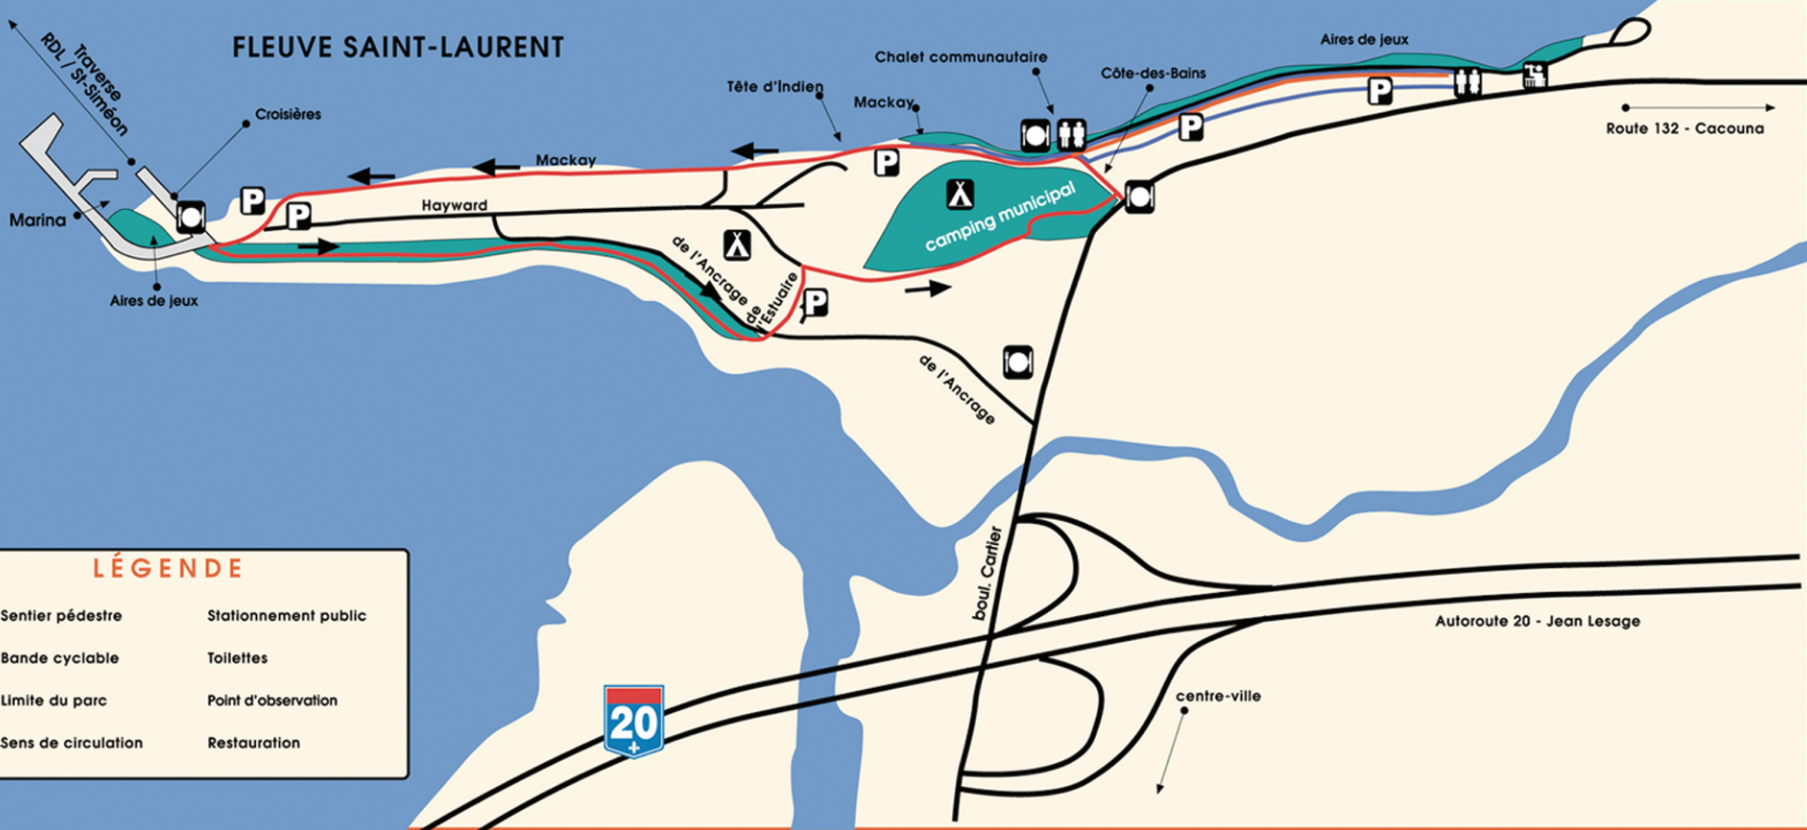

FLEUVE SAINT-LAURENT

LÉGENDE

- | | |
|--|--|
|  Sentier pédestre |  Stationnement public |
|  Bande cyclable |  Toilettes |
|  Limite du parc |  Point d'observation |
|  Sens de circulation |  Restauration |